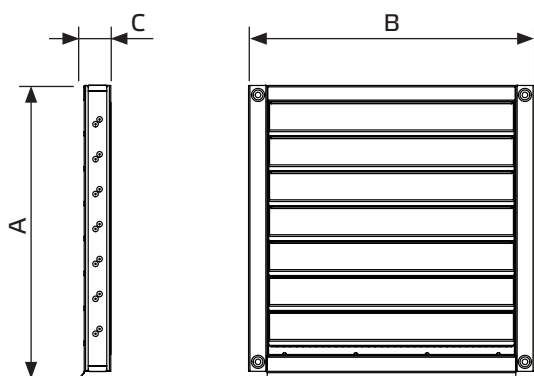

## Weather protection grille WSG MPC

Type	ID	For models:	A □ mm	B □ mm	C mm	D mm	Weight kg
<b>WSG MPC 500</b>	140741	MPC 225 - 315 T MPC 225 - 280	413	386	48	428	2,7
<b>WSG MPC 700</b>	140748	MPC 355 - 500 T MPC 315 - 450	613	586	48	626	6
<b>WSG MPC 900</b>	140755	MPC 560 - 630 T MPC 500 - 630	813	786	48	826	9,5
<b>WSG MPC 1200</b>	152716	MPC 710 - 800 T MPC 710 - 800	1113	1086	48	1127	16,1

- Weather protection grille für MPC / MPC...T
- Sheet steel, galvanized