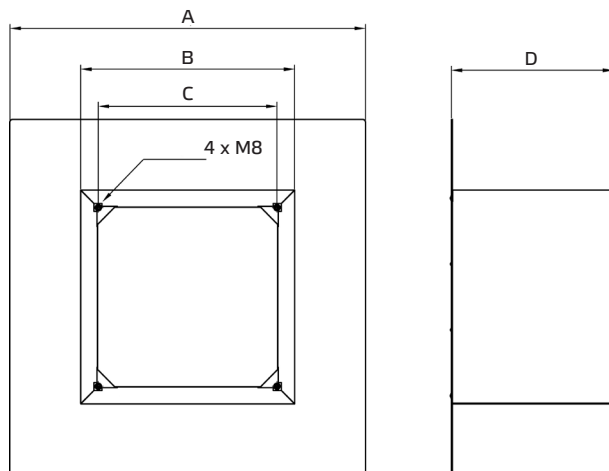

Flat Roof Socket DSF

Type	ID	A mm	B mm	C mm	D mm	Weight kg
DSF 220-10	126170	430	300	245	320	2,9
DSF 280-10	126164	526	396	330	320	3,9
DSF 355-10	126160	685	555	450	320	5,0
DSF 450-10	126193	744	614	535	320	6,0
DSF 560-10	126237	1026	896	750	320	9,0
DSF 710-10	126273	1115	985	840	320	33,5

- Aluminum flat roof socket
- 30 mm sound and heat insulation

Type	ID	for Roof Fans DVA/DVA..P	DVN/DVNI	DHN	DHA/DHA..P
DSF 220-10	126170	190, 220, 250	225, 250	225, 250	190, 220, 250
DSF 280-10	126164	280, 315	280, 315	280, 315	280, 315
DSF 355-10	126160	355, 400	355, 400	355, 400	355, 400
DSF 450-10	126193	450, 500	450, 500	450, 500	450, 500
DSF 560-10	126237	560, 630	560, 630	560, 630	560, 630
DSF 710-10	126273		710		